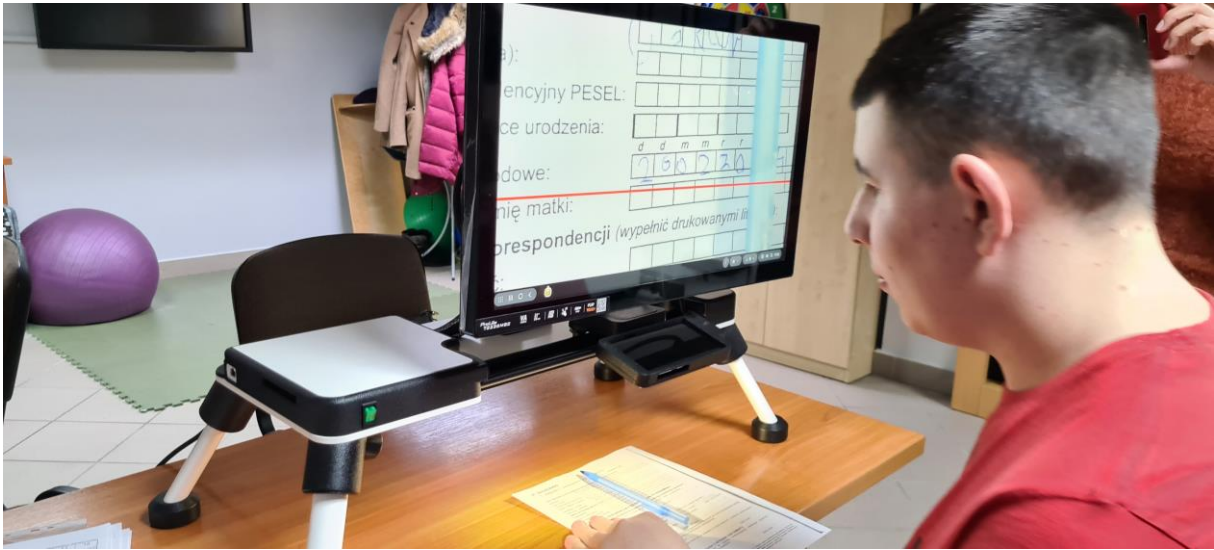

Powiększalnik stacjonarny Pulchra Es

Powiększalnik przeznaczony dla dzieci słabowidzących z niepełnosprawnościami sprzężonymi, które ze względu na ograniczenia ruchowe, spastyczność, porażenia nie są w stanie obsługiwać tradycyjnego powiększalnika. Pulchra ES jest wyposażony w ruchome ramię, na którym jest zamontowany monitor o 22 " matrycy. Ramię jest ruchome we wszystkich płaszczyznach, co pozwala dostosować położenie monitora do potrzeb użytkownika, a nie odwrotnie ustawianie użytkownika do monitora (często bywa to niemożliwe). Osoby z upośledzeniem kończyn górnych mają problem z samodzielnym dostosowaniem takich parametrów jak wielkość powiększenia, "fałszywe kolory", obszar widoczności. Opcjonalnie powiększalnik może być wyposażony w manipulatory przystosowane do obsługi przez osoby z różnymi niepełnosprawnościami.

Specyfikacja:

- **Monitor dotykowy 22" FullHD,**
- Kamerę HD z auto fokusem,
- **technologia MiraSlide umożliwiająca utrzymanie się w tekście,**
- jasne, żywe obrazy, wysokiej jakości teksty,
- powiększanie do 67
- **regulowane ramię monitora zapewniające podnoszenie, opuszczanie, pochylanie we wszystkich płaszczyznach, umożliwiające obsługę przez osoby na wózkach, leżące z różnymi niepełnosprawnościami. Zakres ruchu ramienia: kąt obrotu ramienia w poziomie 360°, kąt wychyleń monitora: w pionie +8°/-55°, w poziomie 180°, zakres regulacji wysokości monitora 280mm ,**
- **opcjonalnie możliwość sterowania za pomocą manipulatorów przystosowanych do obsługi przez osoby z różnymi niepełnosprawnościami ,**
- **praca z formatem A3,**
- zamrażanie obrazu (stopklatka),
- równomierne oświetlenie LED bez odblasków,
- **opcja wykorzystania bezprzewodowego połączenia z tablicą multimedialną,**